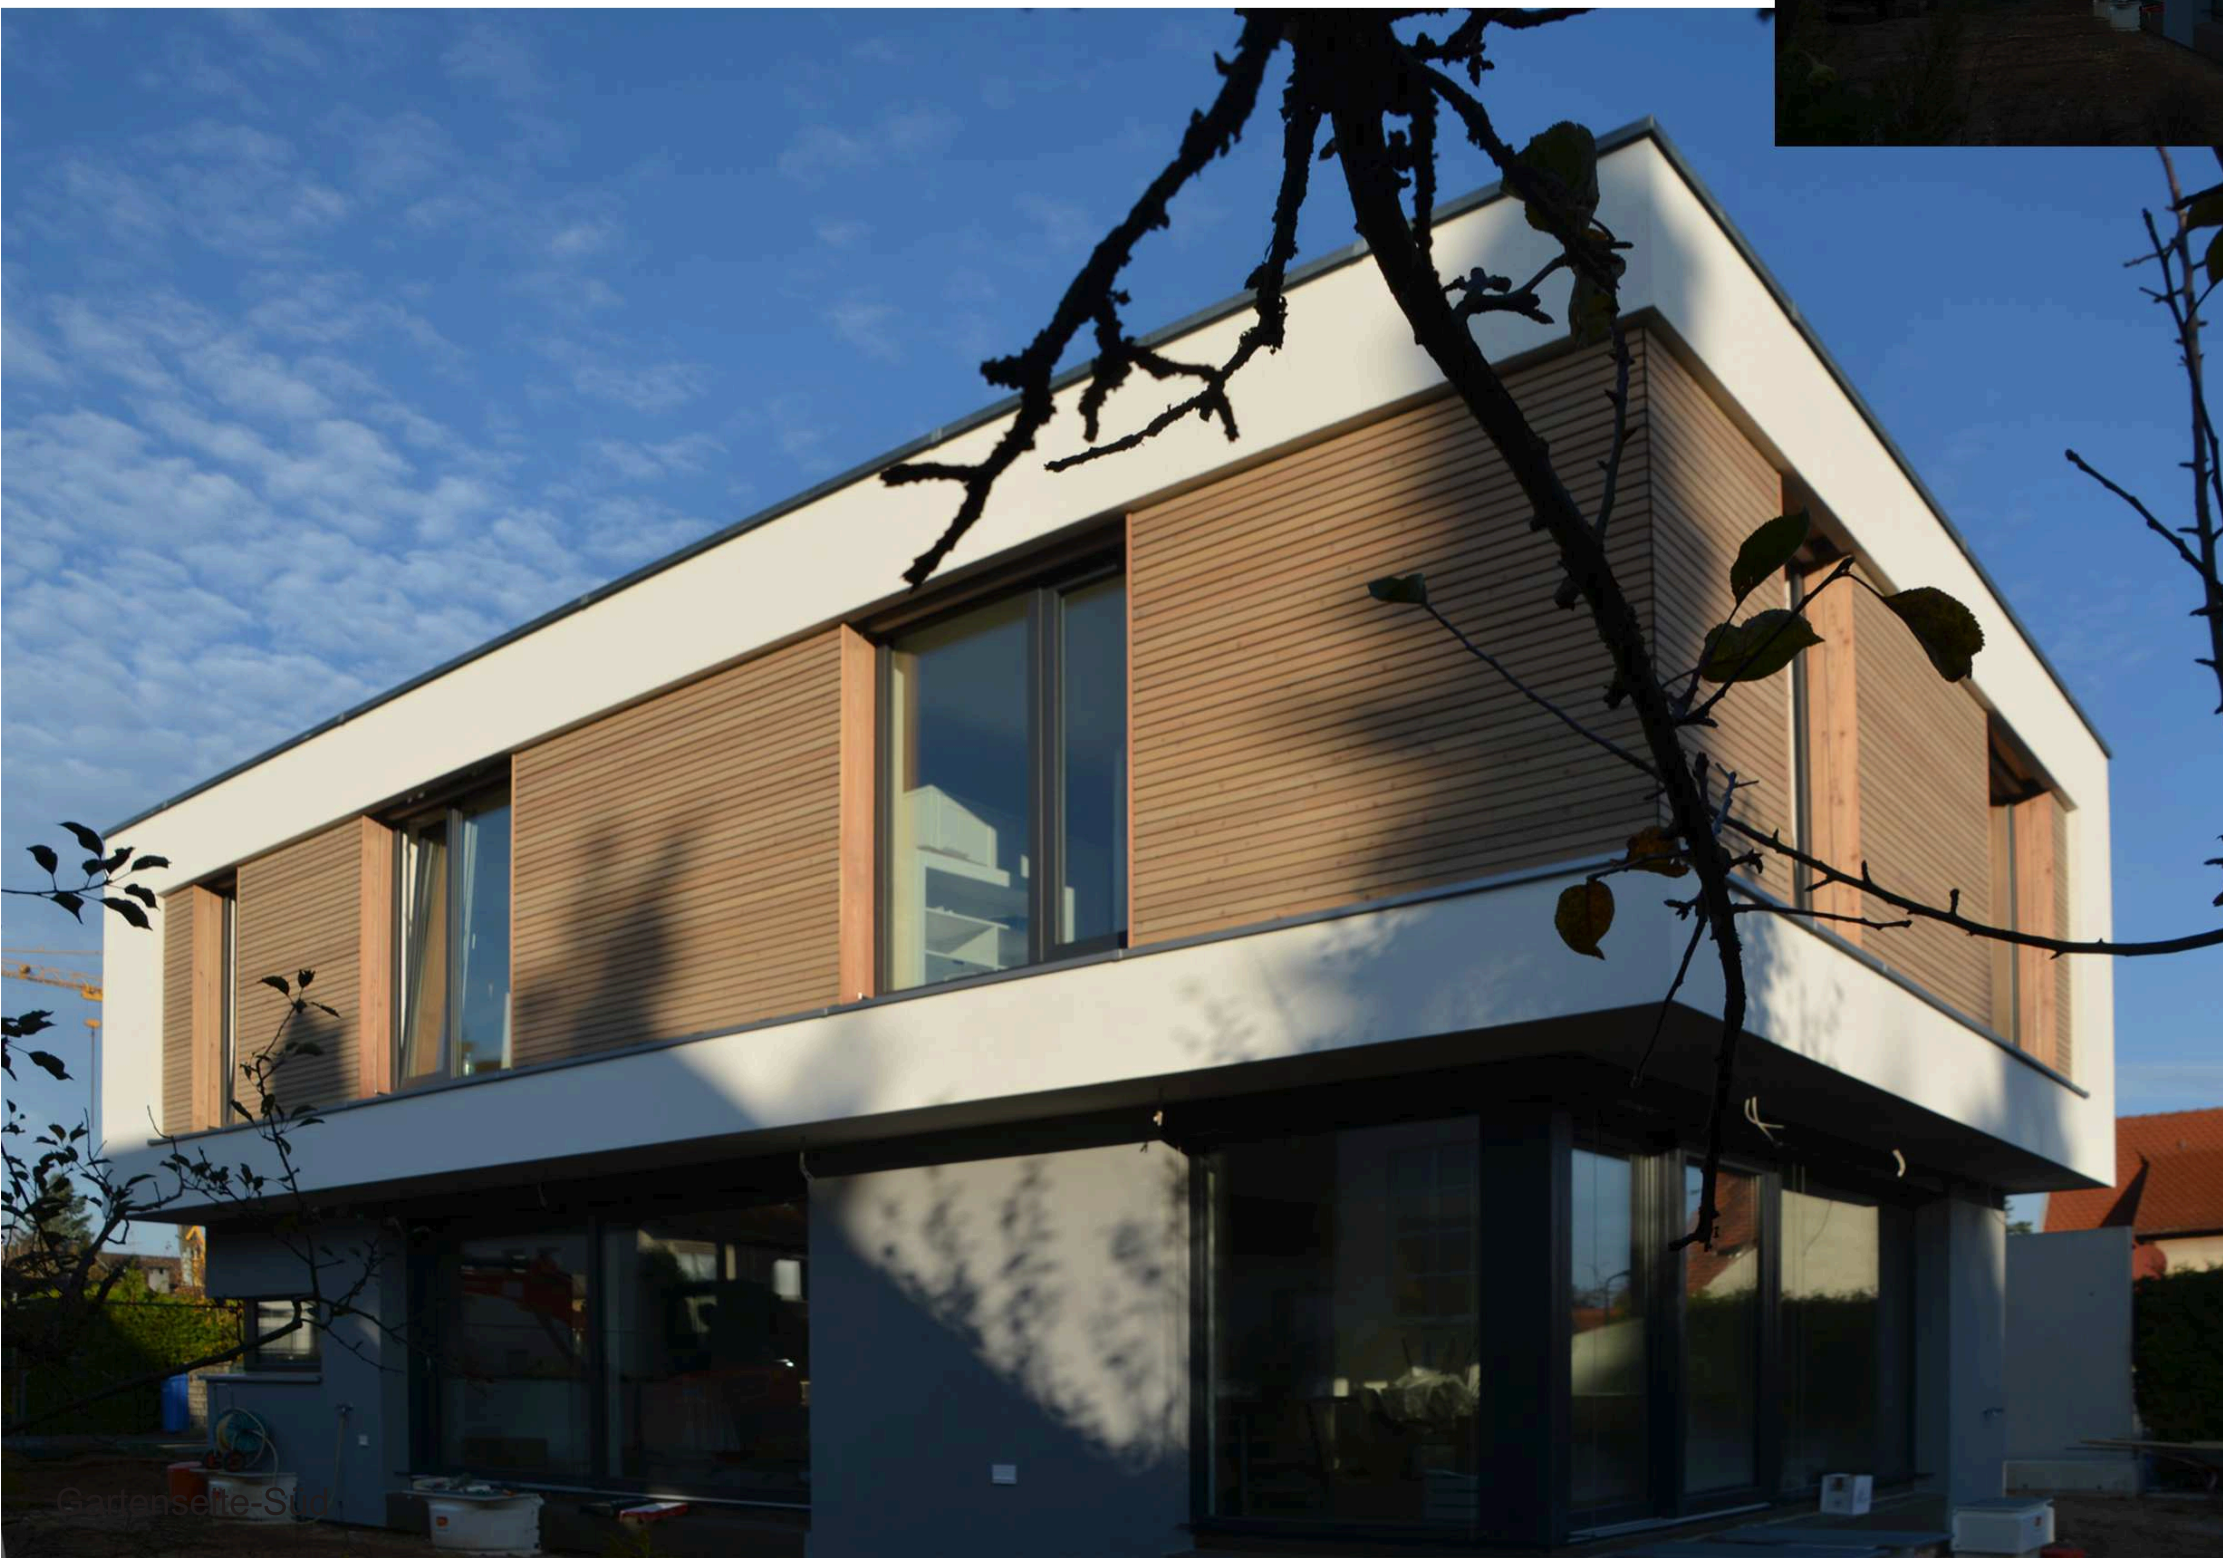

plankoepfe nuernberg

Raimund Wölfel, Architekturbüro
Telefon: 0911 - 3651833 www.plankoepfe.de

Neubau eines Einfamilienhauses
mit Carport

Nürnberg-Eibach

Massivbauweise
Kalksandstein mit WDVS
KFW-40 plus Standard

Fertigstellung 2017